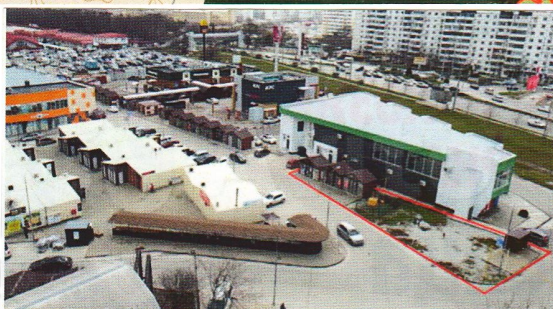

НОВАЯ СЕЛЬСКОХОЗЯЙСТВЕННАЯ ЯРМАРКА

первые 2 месяца

БЕЗ АРЕНДНОЙ ПЛАТЫ

последующие месяцы
500 р./день.

Анапское шоссе, 95
(новый ЖК Красная Площадь, 13-й мкр.,
частный сектор Царское село)
Тел: 8 (918) 645-14-27
8 (988) 621-75-50